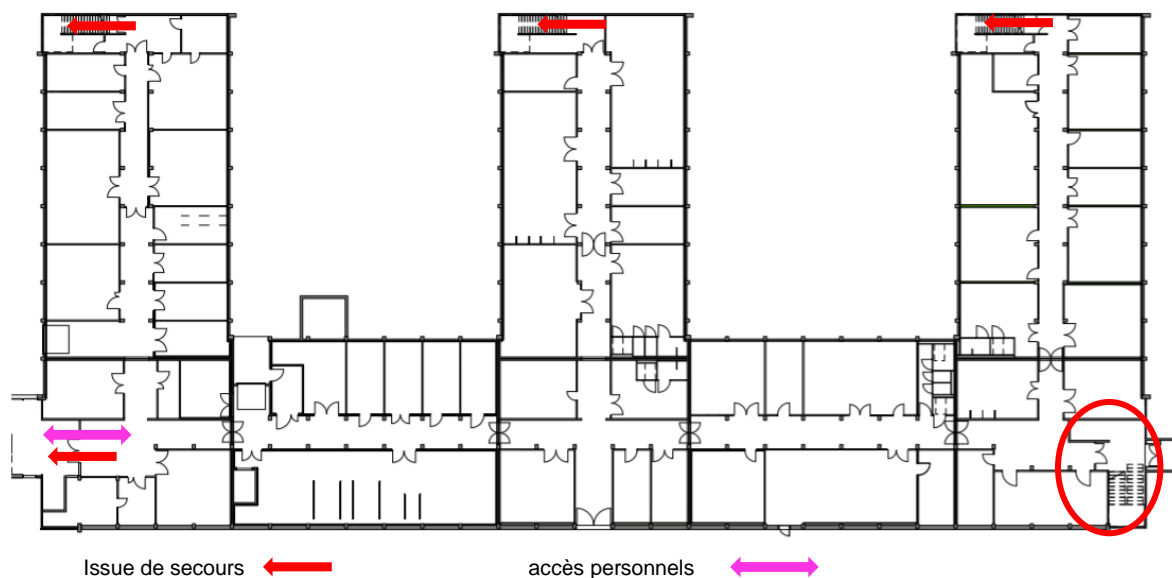

Fait à Bordeaux le 08 octobre 2019

Madame, Monsieur,

Dans le cadre des travaux du bâtiment TP, nous vous informons qu'à compter du 14 octobre 2019 l'accès à la cage d'escalier de l'aile EST du bâtiment sera condamné.

Le bâtiment TP vous sera accessible via la cage d'escalier située côté ouest du bâtiment (cf. plan ci-dessus)

Veillez agréer, Madame, Monsieur, l'expression de nos salutations les plus distinguées.

Le Référent Relationnel Utilisateur
Loïs MACKPAYEN
06 27 48 35 48